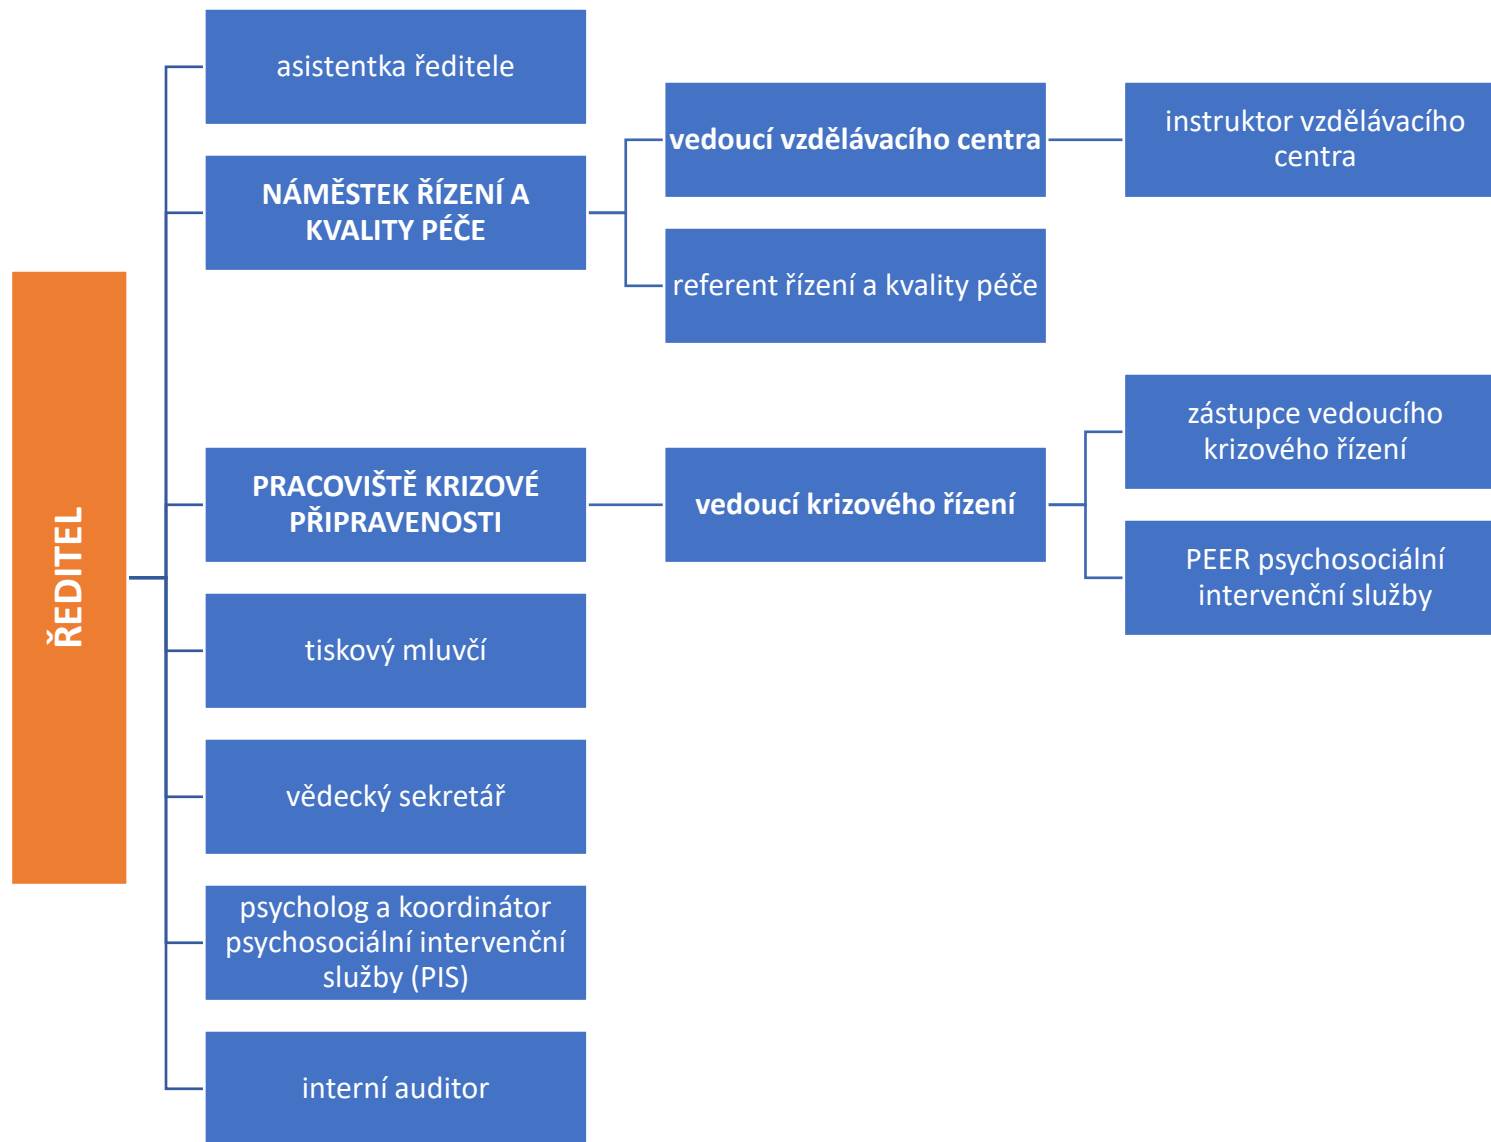

ORGANIZAČNÍ STRUKTURA ZZS ÚK, p. o.

ÚSEK ŘEDITELE